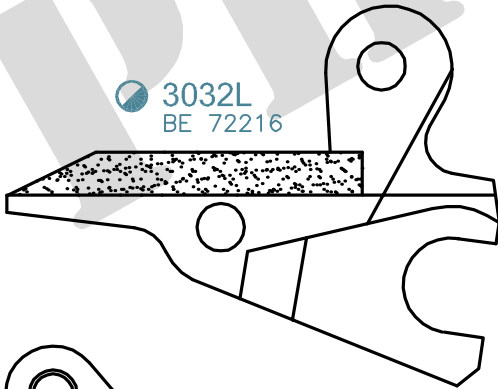

3030 - PGW ( SELVEDGE )

3030-0L  
ASSEMBLY LH  
BE 72217

3030-0R  
ASSEMBLY RH  
BE 72218

3032L  
BE 72216

3032R  
BE 71649

3031L  
BE 72215

3031R  
BE 71648

MATERIAL CODE : ● SOLID CARBIDE , ○ HSS , ◐ BRAZED CARBIDE , ⊙ TIN COATED