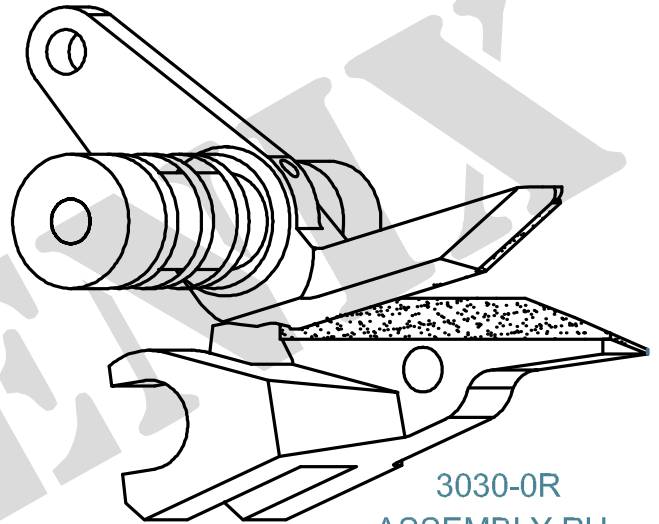

3030 - PGW ( SELVEDGE )

3030-0L  
ASSEMBLY LH  
BE 72217

3030-0R  
ASSEMBLY RH  
BE 72218

3032L  
BE 72216

3032R  
BE 71649

3031L  
BE 72215

3031R  
BE 71648

MATERIAL CODE : ● SOLID CARBIDE , ○ HSS , ◐ BRAZED CARBIDE , ⊙ TIN COATED