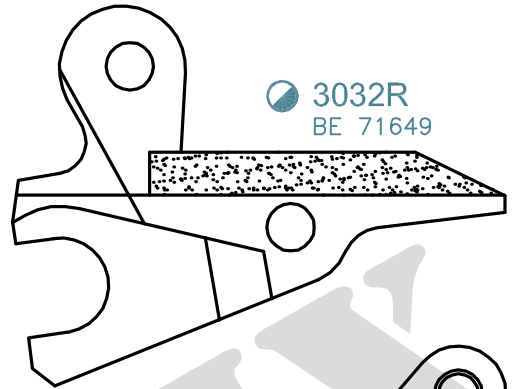

3030 - PGW ( SELVEDGE )

3030-0L  
ASSEMBLY LH  
BE 72217

3030-0R  
ASSEMBLY RH  
BE 72218

3032L  
BE 72216

3032R  
BE 71649

3031L  
BE 72215

3031R  
BE 71648

MATERIAL CODE : ● SOLID CARBIDE , ○ HSS , ◐ BRAZED CARBIDE , ⊙ TIN COATED