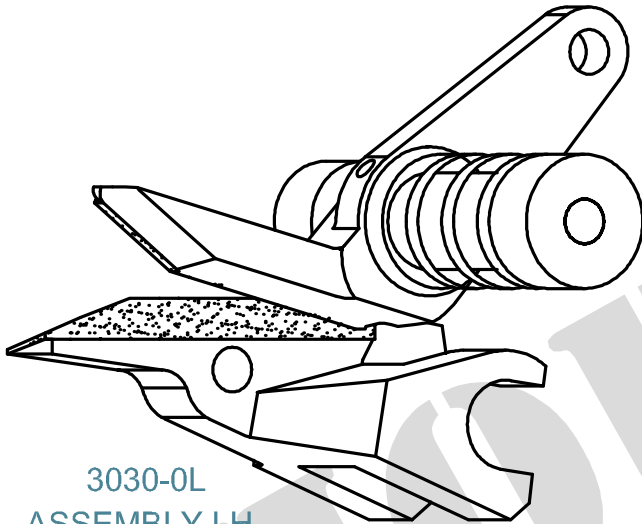

3030 - PGW ( SELVEDGE )

3030-0L  
ASSEMBLY LH  
BE 72217

3030-0R  
ASSEMBLY RH  
BE 72218

3032L  
BE 72216

3032R  
BE 71649

3031L  
BE 72215

3031R  
BE 71648

MATERIAL CODE : ● SOLID CARBIDE , ○ HSS , ◐ BRAZED CARBIDE , ⊙ TIN COATED