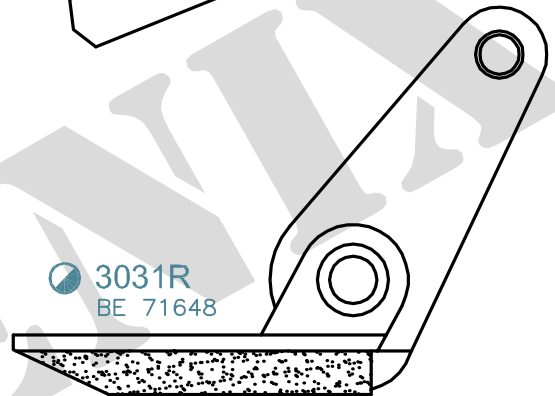

3030 - PGW ( SELVEDGE )

3030-0L  
ASSEMBLY LH  
BE 72217

3030-0R  
ASSEMBLY RH  
BE 72218

3032L  
BE 72216

3032R  
BE 71649

3031L  
BE 72215

3031R  
BE 71648

MATERIAL CODE : ● SOLID CARBIDE , ○ HSS , ◐ BRAZED CARBIDE , ⊙ TIN COATED